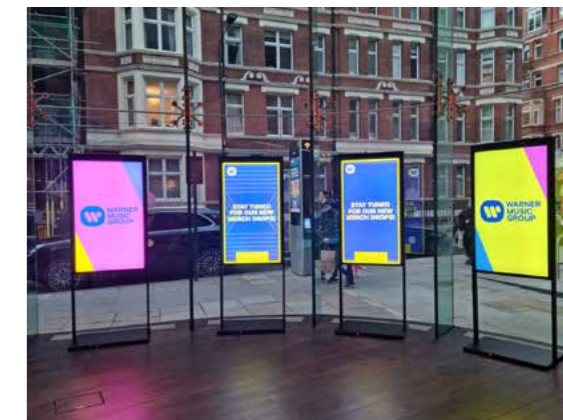

NIEUW outdoor digitale posterzuilen

Verander de buitenruimte in een verkoopruimte met een verbluffende digitale buitenzuil. Met een hoogte van ongeveer 2 meter, volledig weer- en vandalismebestendig, blijft de digitale buitenposter verkoopbevorderende inhoud leveren.