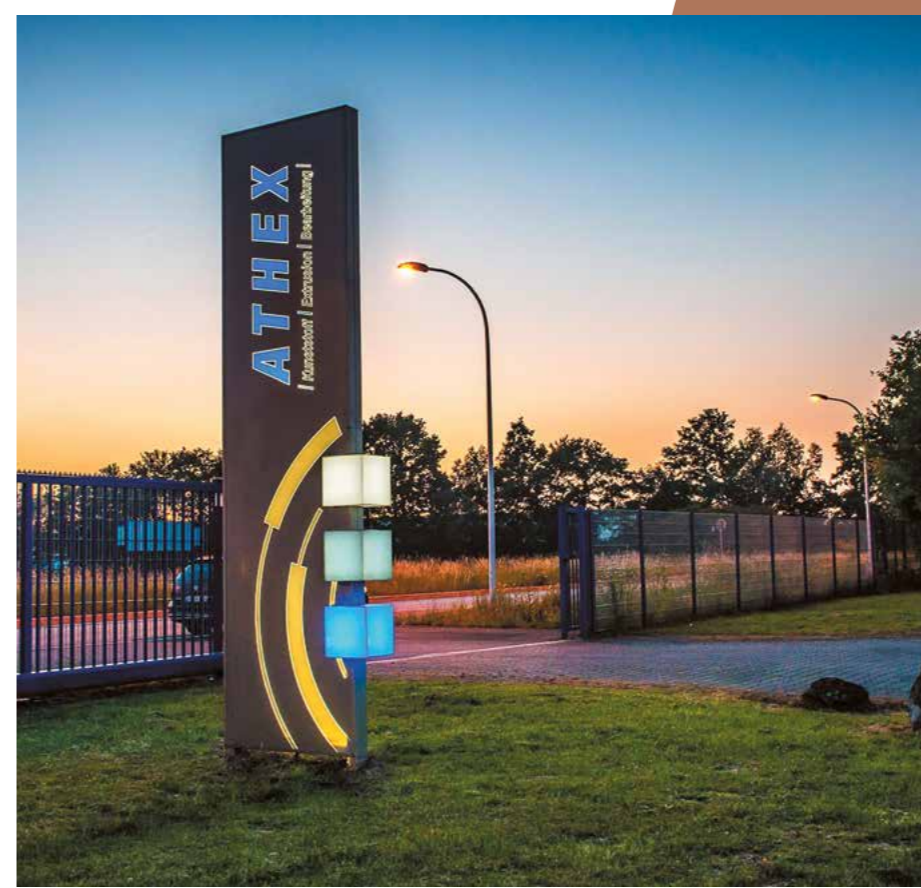

RECLAMEZUILEN

Reclamezuilen: eigentijds en multifunctioneel
Reclamezuilen hebben een tweeledige functie. Enerzijds bieden reclamezuilen een mogelijkheid om uw bedrijf of organisatie extra goed zichtbaar te maken in de directe omgeving. Anderzijds hebben zuilen een belangrijke functie voor bewegwijzering op onder andere bedrijfsterreinen. Wij leveren een zeer gevarieerd assortiment reclamezuilen.

West reclamezuilen: een basis zuil
Deze productrange telt een ruim aantal standaardzuilen. Het zijn per definitie opvallende informatiedragers. Deze lijn gaat tot standaard afmetingen in de onverlichte uitvoering van 6 m hoog en 1,8 m breed.

TOPPER Monobloc reclamezuilen
Een compacte zeer robuuste vlakke of ovale zuil uitgevoerd in aluminium met stalen binnenwerk. Bij deze zuilenlijn heeft u een maximaal beletteringsoppervlak.