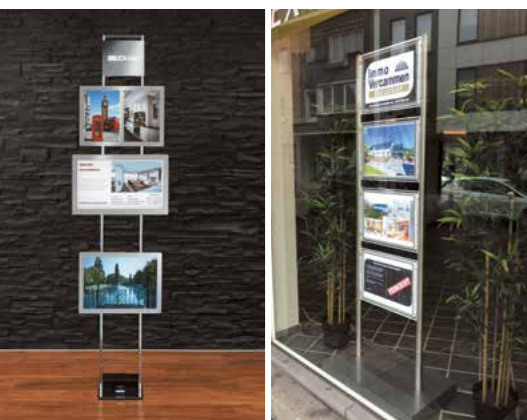

NIEUW Easy Lux Black

Zwarte uitvoering waarbij men tevens met een railsysteem kan werken.