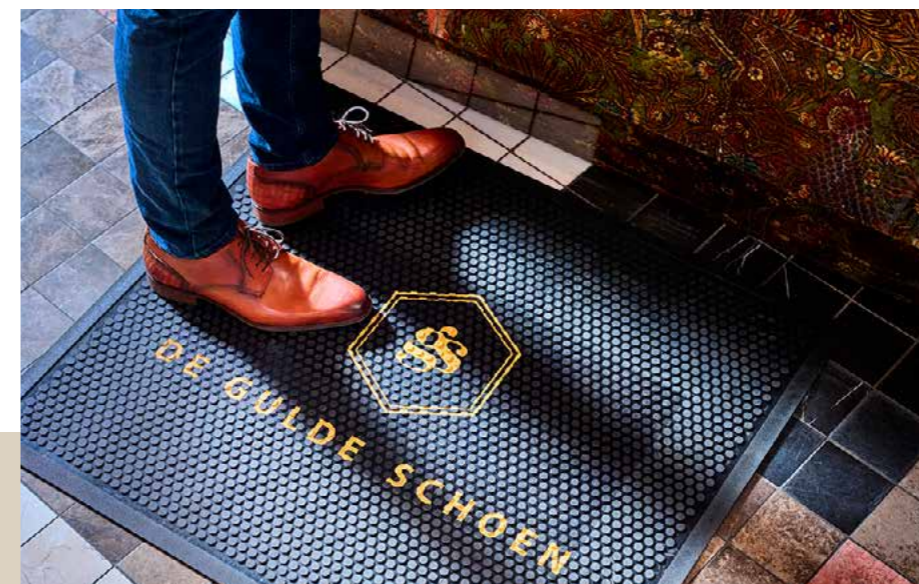

INHOUD

Vlaggen en banieren	4-5
Beachvlaggen	6
Beachvlag Starx	7
Vlaggenmasten	8-11
Evenementen en promotie	12-13
Paalbanners	14
Gevelbanners	15
Gevelreclame	16-18
Spandoekframes	19
Reclamezuilen	20-22
Digitale reclame	23
Vitrines	24
Bordhouders	25
Etalagesystemen	26-28
Vloerreclame	29-30
Binnenbewegwijzing	31-32
Veiligheid signalisatie	33
Inrichting buitenterrein	34-35
Buiten bewegwijzing	36
Natuurdisplays	37
Straatpromotie	38
Krijtborden	39
Belettering	40-42
Posterpresentaties	43
Kantoorinrichting	44-45
Textielframes	46-47
Bannersystemen	48
Beurssystemen	49-50

In deze catalogus treft u een overzicht aan van productgroepen en diensten die wij u kunnen leveren. Indien anders aangegeven zijn de vermelde prijzen altijd exclusief belettering/bedrukking en verzendkosten.

Op de vormgeving en de uitvoering van alle modellen behouden wij de auteurs- en eigendomsrechten voor. Reproductie en namaak zijn niet geoorloofd.