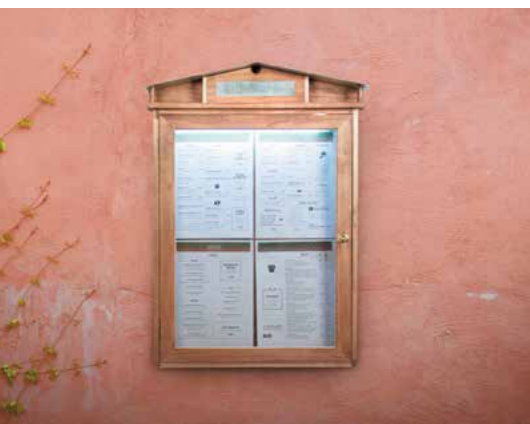

NIEUW outdoor digitale posterzuilen

Verander de buitenruimte in een verkoopruimte met een verbluffende digitale buitenzuil. Met een hoogte van ongeveer 2 meter, volledig weer- en vandalismebestendig, blijft de digitale buitenposter verkoopbevorderende inhoud leveren.

VITRINES INFORMATIEKASTEN

Vitrines / informatiekasten: overzichtelijk en verzorgd

Onze informatiekasten, buitenvitrines, vitrinezuilen, museumvitrines en plattegrondkasten presenteren uw boodschap/product/relikwie op een veilige en droge manier. De informatiekasten zijn uitgevoerd met goed ventilerende aluminium profielen in combinatie met afsluitbare draai- of klepdeuren. Wij leveren ook vrijstaande glazen vitrines en vitrines met glazen schuifdeuren en naast standaard ook tailor-made formaten. Hierin informeren wij u graag.

Menuvitrines: ben duidelijk naar uw gast

Naast de informatiekasten leveren wij een ruim assortiment professionele (on)verlichte menuvitrines voor zowel wand als vrijstaande toepassing. Ook de keuze in materialen is ruim waaronder ook de nostalgische houten menuvitrine.

BORDHOUDERS

Bordhouders: voor snelle wissels

Voor de presentatie van uw geprinte, uitgefreesde borden of speciaal gemaakt gegraveerde glasplaat voor binnen of buiten hebben wij een oplossing. Dit zijn ophangsystemen voor borden tegen de wand maar ook leveren wij specials voorzien van LED verlichting voor het doorlichten van een transparant bord.